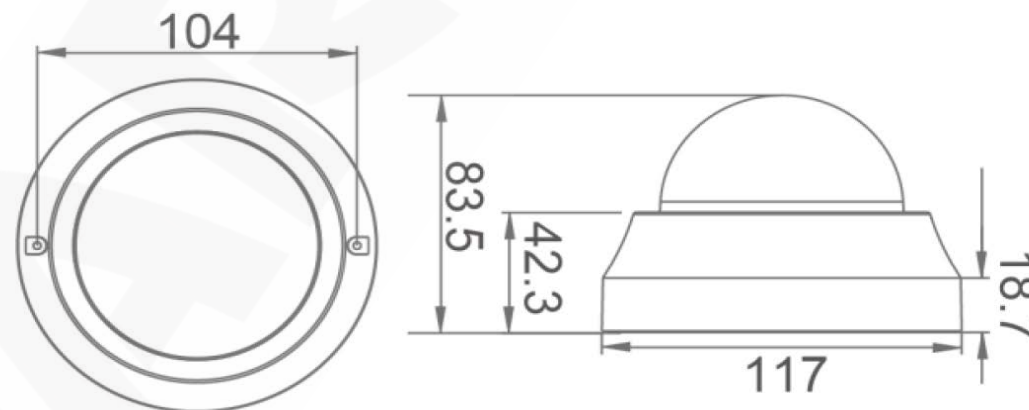

3. Назначение.

IP-камера BD4640DR предназначена для записи с разрешением до 4 Мп в форматах H.264 High Profile и MJPEG.

4. Устройство и принцип работы.

4-мегапиксельная IP-камера BD4640DR оснащена высокочувствительной КМОП-матрицей и ИК-подсветкой. Камера отличается безупречностью цветопередачи даже в условиях слабой освещенности и пониженным уровнем шумов. Такая технология, как WDR и обеспечивает высококачественную обработку изображения без потерь. Гибкость в настройке работы камеры позволяет организовать охранной мониторинг территории и эффективно использовать ресурсы: независимые детекторы движения или тревожный датчик активизируют запись потокового видео со звуком в формате кодирования H.264 High Profile с одной из 4 независимых зон изображения. В целом, BD4640DR представляет собой выгодное решение для обеспечения безопасности в государственных учреждениях, учебных заведениях, производственных зданиях, торговых центрах, аэропортах и на других объектах.

5. Установка.

ВНИМАНИЕ! Перед подключением и настройкой оборудования обязательно прочтите "Руководство по подключению IP-камеры BEWARD BD4640DR"

ВНИМАНИЕ! В случае установки видеокамеры на токопроводящую поверхность, во избежание попадания постороннего напряжения на корпус видеокамеры, эта поверхность должна быть заземлена!

6. Габаритный чертеж

7. Сертификация

Сертификат соответствия №TC RU C-RU.AB29.B.0224
Серия RU №0238552
Срок действия с 03.04.2015 по 02.04.2018

8. Утилизация

Изделие утилизировать как бытовую технику согласно правилам установленными органами самоуправления региона утилизации.

9. Гарантийные обязательства

Гарантийные обязательства представлены на сайте по ссылке:
<http://www.beward.ru/contact/service/>